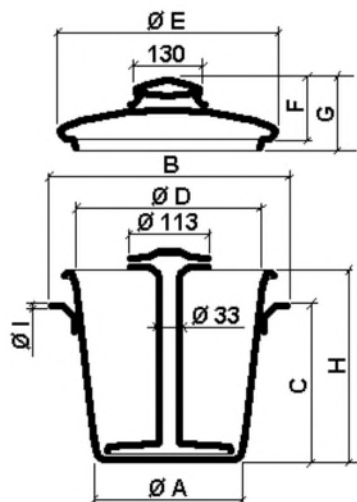

PANIER

Votre panier est vide !

EXPÉDITION
sous **48h**

PAIEMENT SÉCURISÉ

Dimension des lessiveuses fabriquées par la société Guillouard:

modèle	n°2	n°3	n°4	n°5	n°6
Code article	13420	13430	13440	13450	13460
volume litres	28	39	50	75	87
Ø A (cm)	30	33	33	37	37
B (cm)	46	51	54,5	61,5	66
C (cm)	25,5	31	35	40	43,5
Ø D (cm)	36	40	45	49,5	55
Ø E (cm)	38	42	47	51,5	57
F (cm)	11	11	11,5	12	12,5
G (cm)	12	12	13	13,5	14
H (cm)	32,5	38	42	49	52
Ø I (mm)	7	7	7	10	10